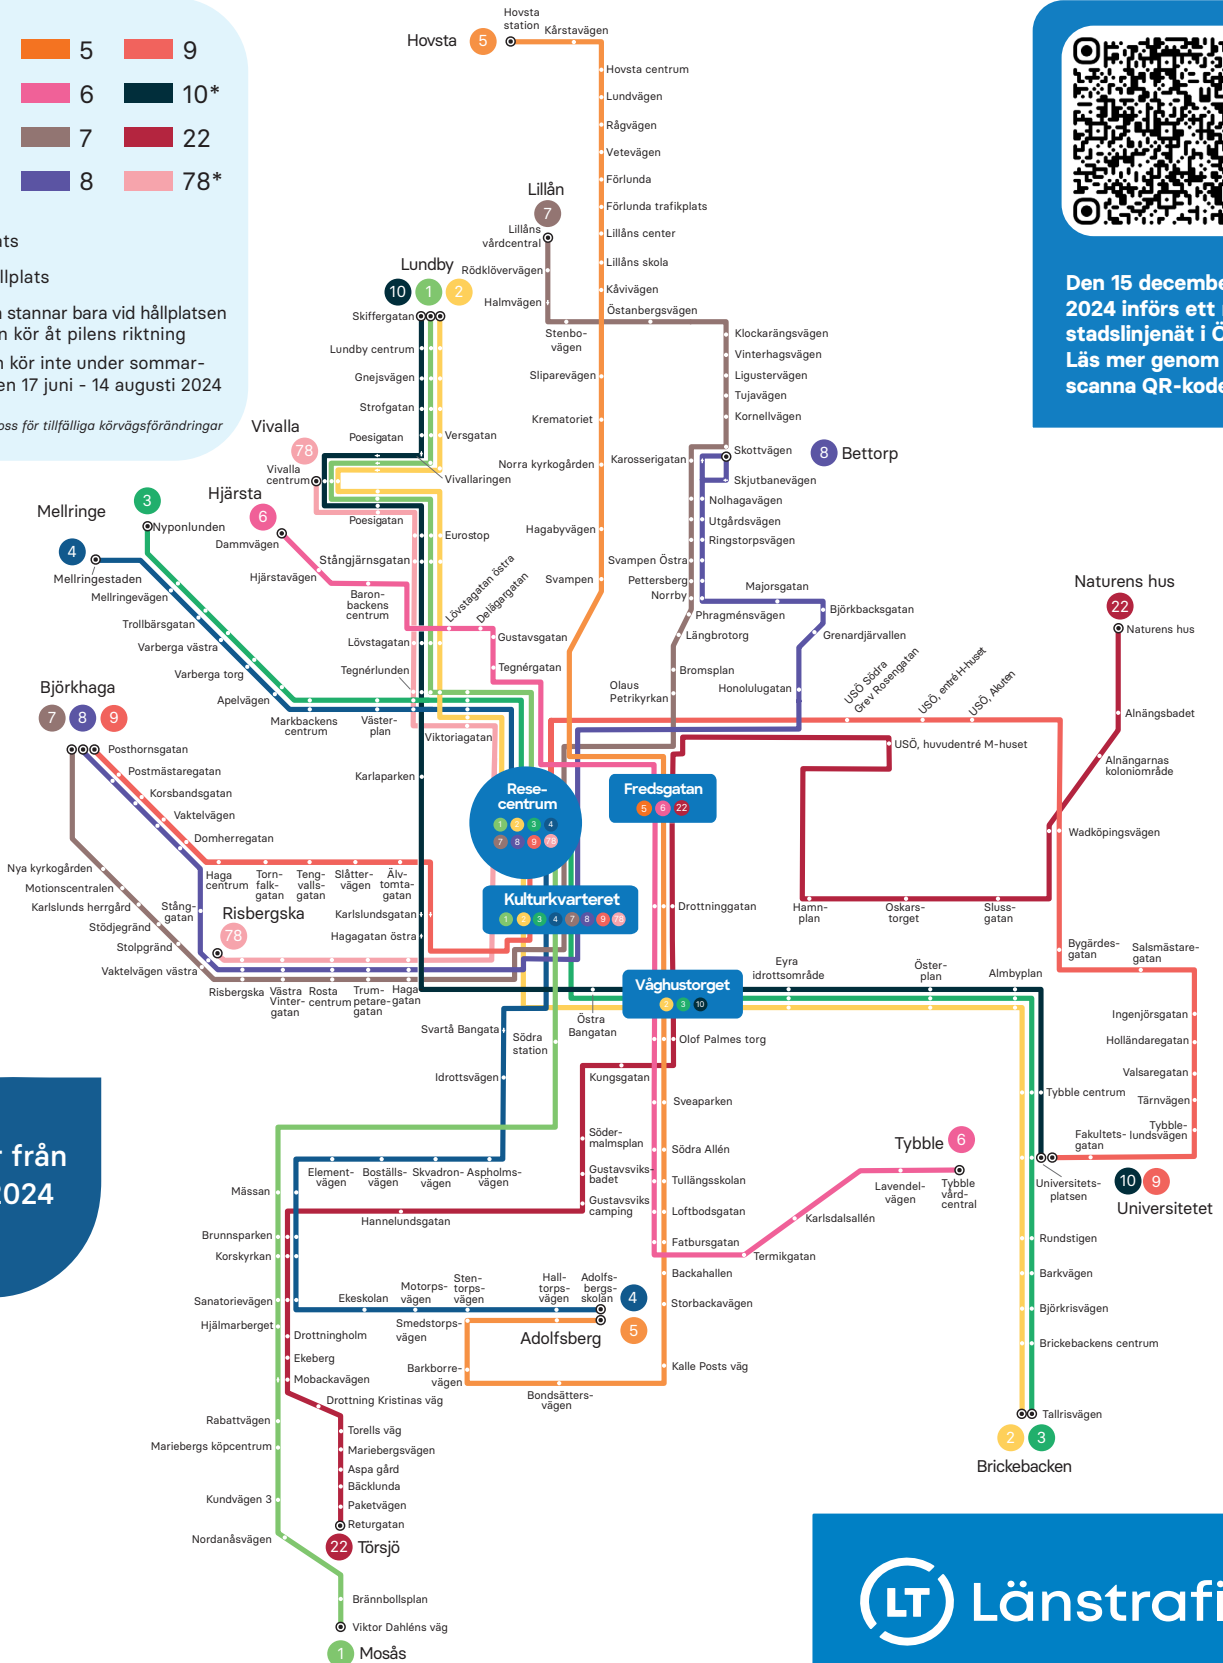

Örebro stad

Så här reser du i Örebro

- 1 5 9
- 2 6 10*
- 3 7 22
- 4 8 78*

- Hållplats
- ⊙ Ändhållplats

← Bussen stannar bara vid hållplatsen när den kör åt pilens riktning

* Bussen kör inte under sommarperioden 17 juni - 14 augusti 2024

Vi reserverar oss för tillfälliga körvägsförändringar

Den 15 december 2024 införs ett nytt stadslinjenät i Örebro. Läs mer genom att scanna QR-koden.

Gäller från juni 2024