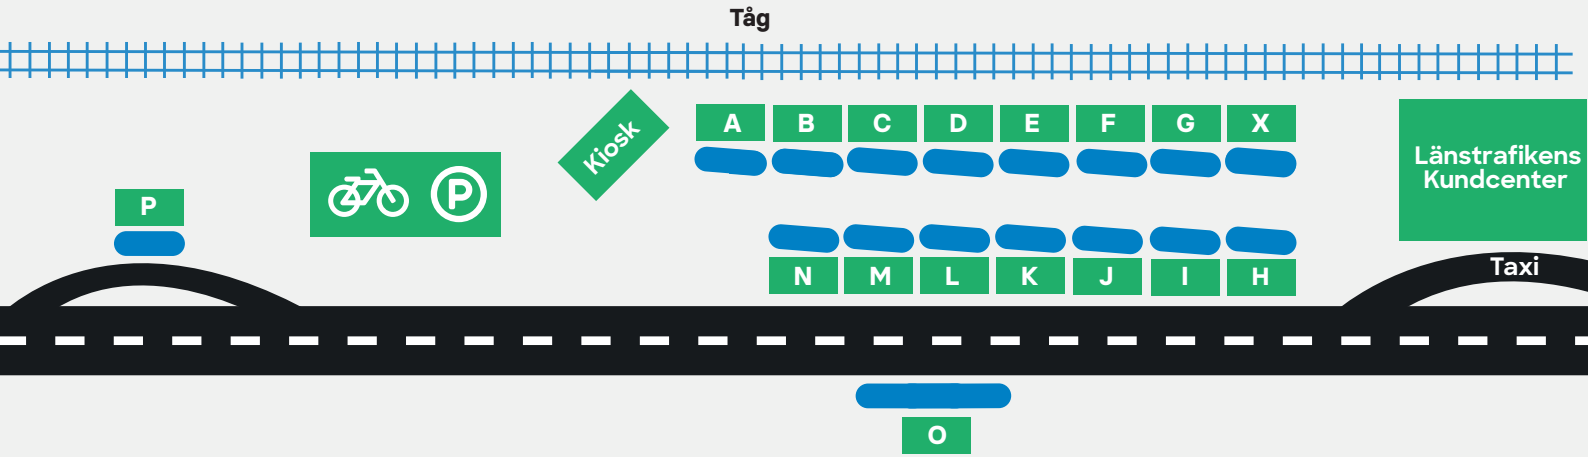

Örebro

Hitta till rätt hållplats vid Resecentrum

A

Externa researrangörer

B

78 Risbergska

907 Pålshoda (taxi)

C

2 Brickebacken

3 Brickebacken

D

7 Björkhaga

8 Björkhaga

E

9 Björkhaga

F

1 Mosås

4 Adolfsberg

G

Inga avgångar från detta läge

H

1 Lundby

2 Lundby

I

Scanna QR-koden så kommer du direkt till hållplatssidan på lanstrafiken.se