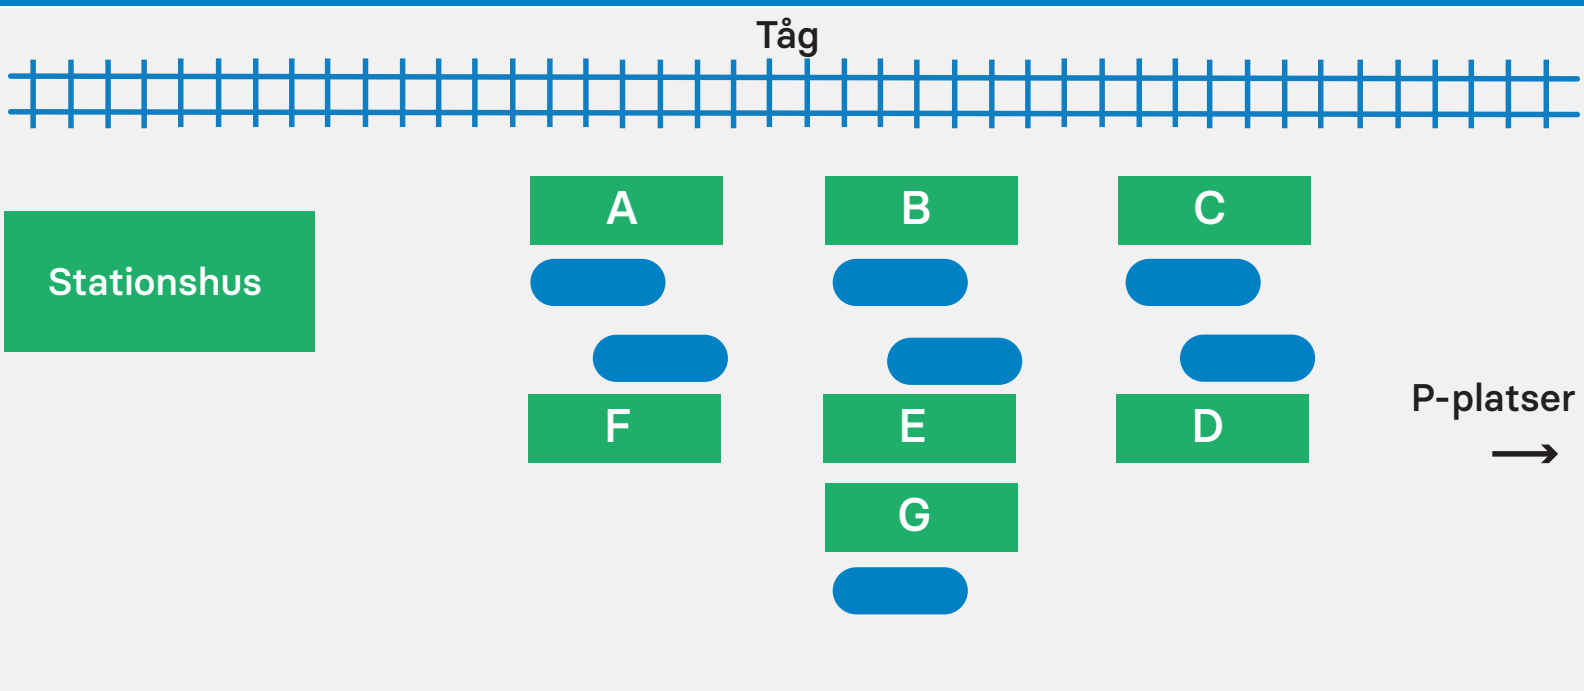

Kumla

Hitta till rätt hållplats vid resecentrum

A

701 Mariebergs handelsplats - Örebro

B

Reservhållplats

C

Reservhållplats

D

Reservhållplats

E

710 Hällabrottet - Kvarntorp - Ekeby

711 Kumla industritur

840 Sköllersta - Odensbacken

F

703 Hallsberg

704 Hallsberg - Askersund

712 Klockarbacken

G

Externa researrangörer

Länstrafiken