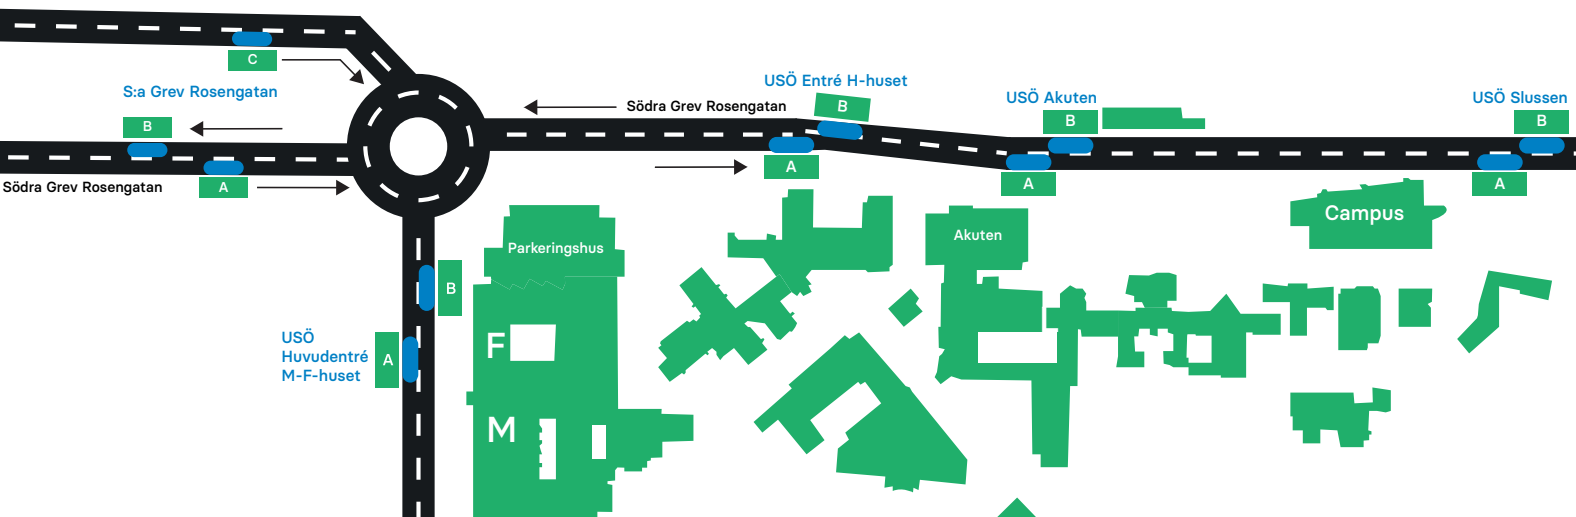

Universitetssjukhuset Örebro

Hitta till rätt hållplats och hållplatsläge

USÖ S:a Grev Rosengatan

6 Universitetet Läge A

6 Björkhaga Läge B

Regionbussar Läge C

Avstigning regionbussar Läge A

USÖ Entré H-huset

6 Universitetet Läge A

6 Björkhaga Läge B

USÖ Huvudentré M-F-huset

4 Marieberg Läge A

4 Rynningeåsen Läge B

USÖ Akuten

6 Universitetet Läge A

6 Björkhaga Läge B

USÖ Slussen

6 Universitetet Läge A

6 Björkhaga Läge B