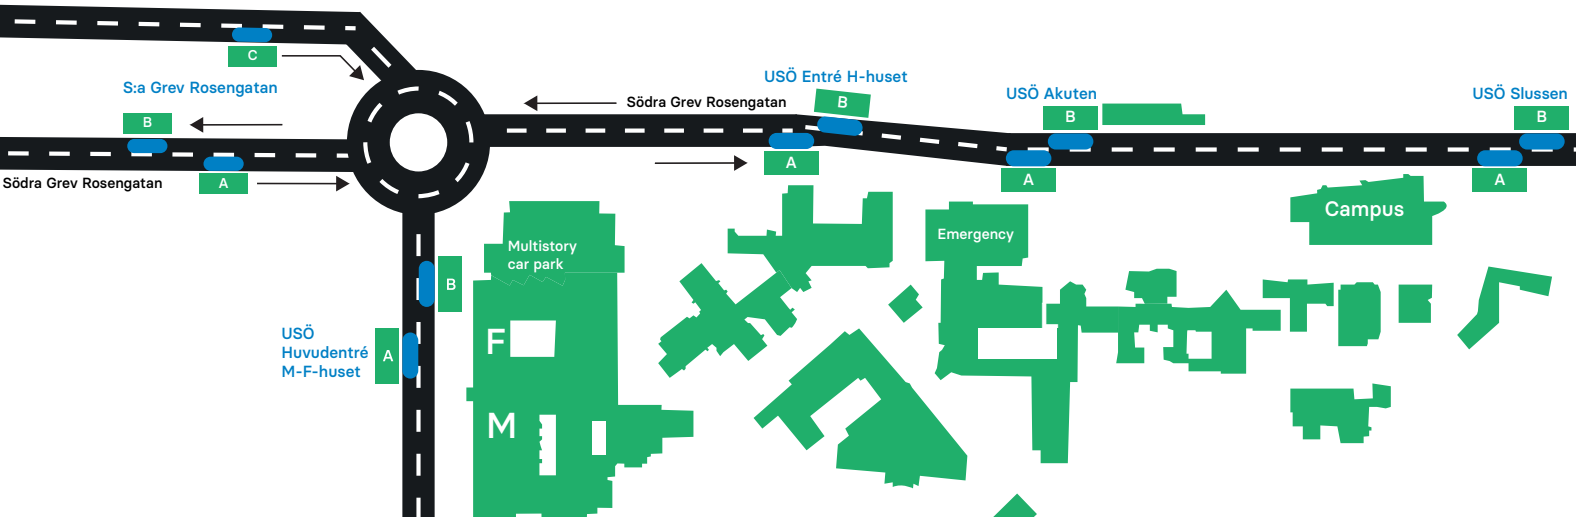

# Universitetssjukhuset Örebro

Find the right bus stop and bus point

## USÖ S:a Grev Rosengatan

6 Universitetet	Läge A
6 Björkhaga	Läge B
<b>Regional buses</b>	Läge C
<b>Alighting regional buses</b>	Läge A

## USÖ Entré H-huset

6 Universitetet	Läge A
6 Björkhaga	Läge B

## USÖ Slussen

6 Universitetet	Läge A
6 Björkhaga	Läge B