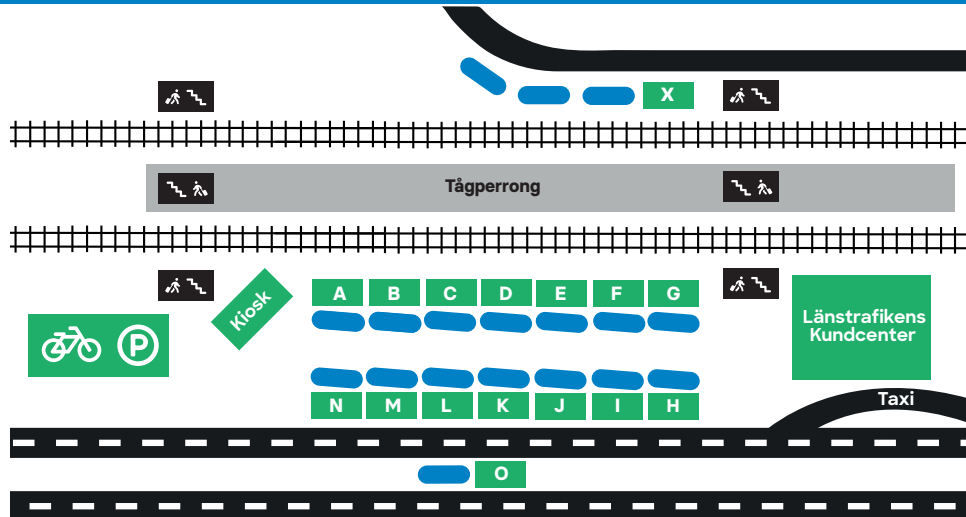

# Örebro

Hitta till rätt hållplatsläge vid Örebro Resecentrum

## A

500 Karlskoga

506 Vintrosa - Garphyttan

520 Gräve - Garphyttan

590 Gräve - Garphyttan - Ånnaboda

## B

600 Fjugesta

620 Lanna - Hidinge

700 Åsbro - Askersund

701 Mosås - Kumla

790 Mariebergs köpcentrum - Askersund

## F

3 Solhaga

**G** CITYLINJEN

1 Brickebacken

2 Universitetet