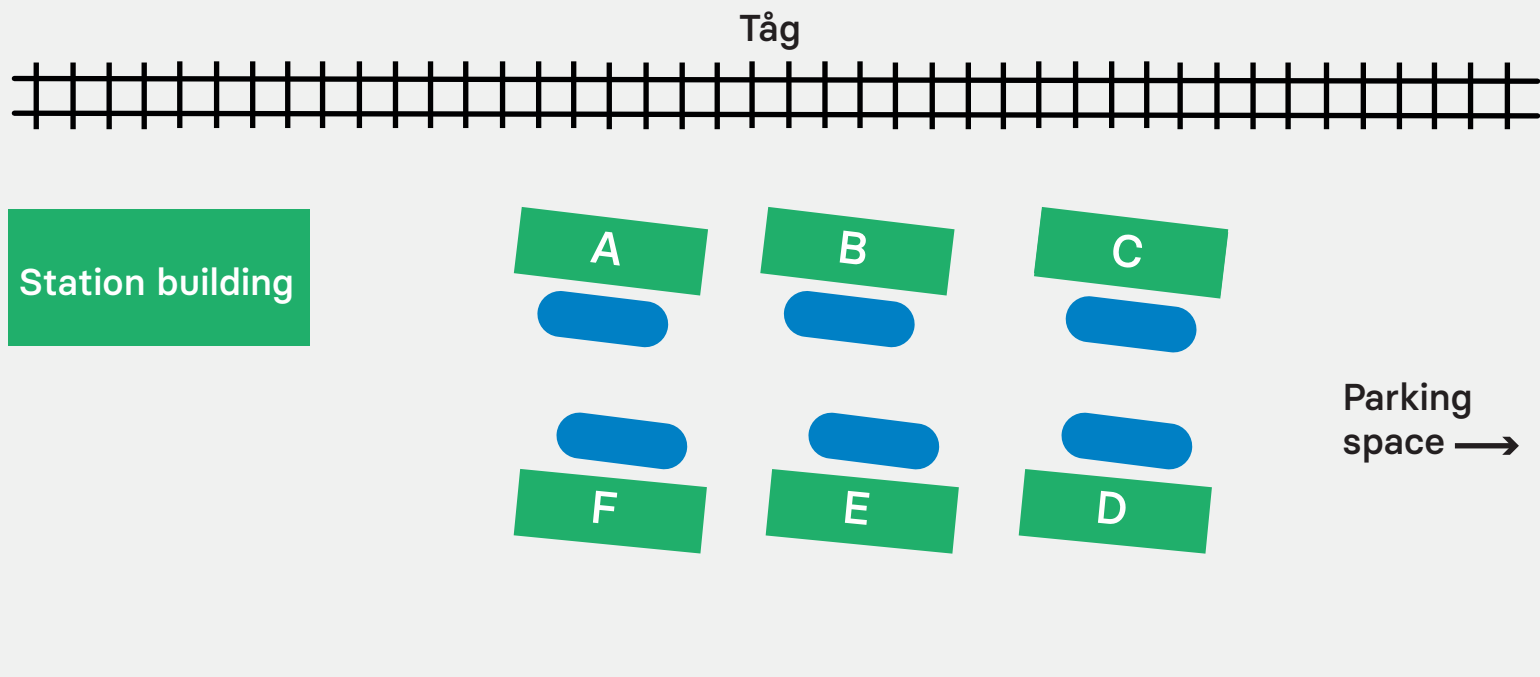

Laxå

Find the right bus point at Laxå Järnvägsstation

A

760 Röfors - Laxå

F

External travel operators

B

593 Degerfors - Karlskoga

761 Finnerödja

C

762 Hasselfors

D-E

Reserve bus point