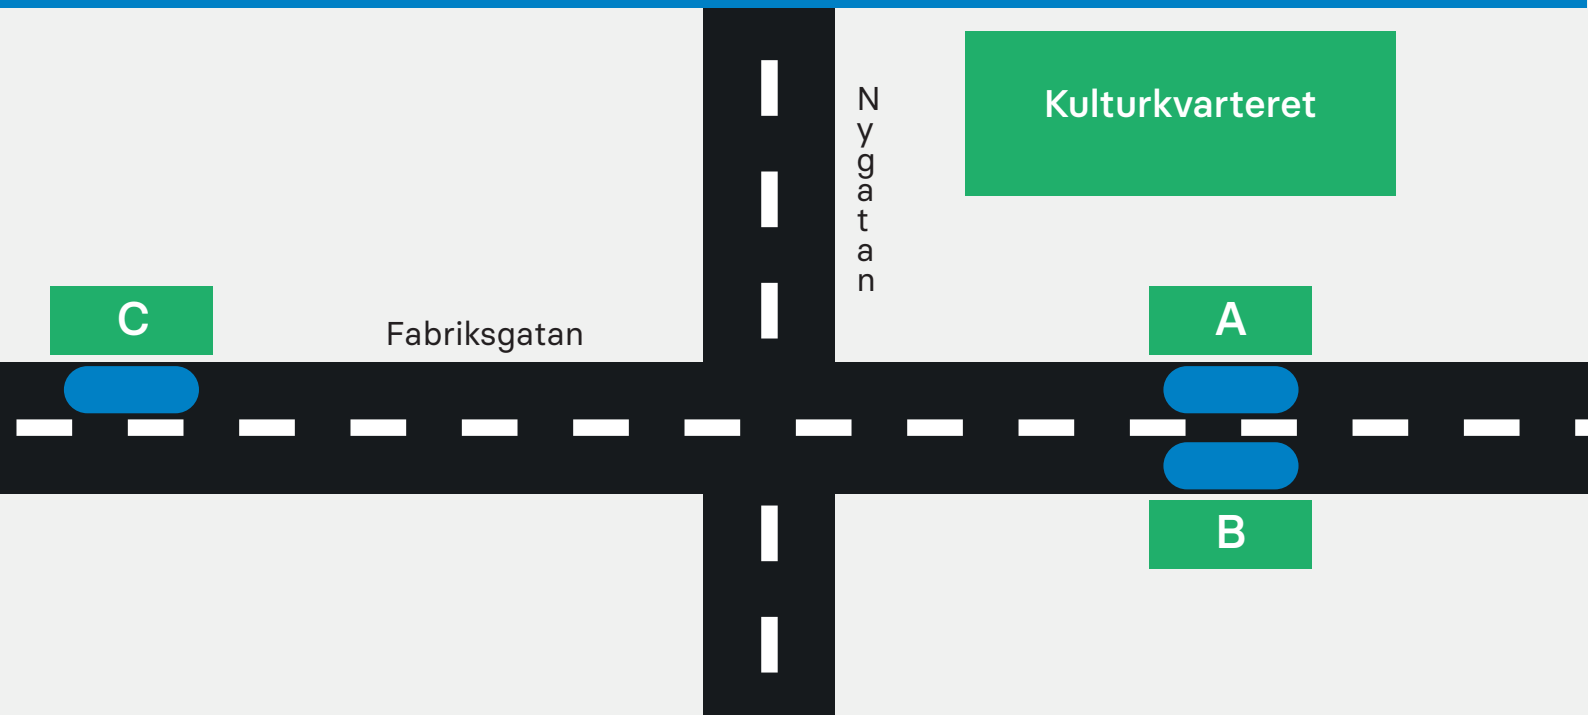

Kulturkvarteret

Hitta till rätt hållplatsläge

A

- 1 Brickebacken
- 2 Universitetet
- 3 Solhaga
- 4 Marieberg
- 6 Björkhaga

B

- 1 Vivalla
- 2 Mellringe
- 3 Lundby
- 4 Rynningeåsen
- 6 Universitetet

C

- 200 Glanshammar
- 300 Lindsberg
- 314 Frövi
- 324 Fellingsbro
- 400 Hällefors
- 401 Nora
- 490 Nora - Hällefors
- 520 Gräve - Garphyttan
- 590 Gräve - Garphyttan - Ånnaboda