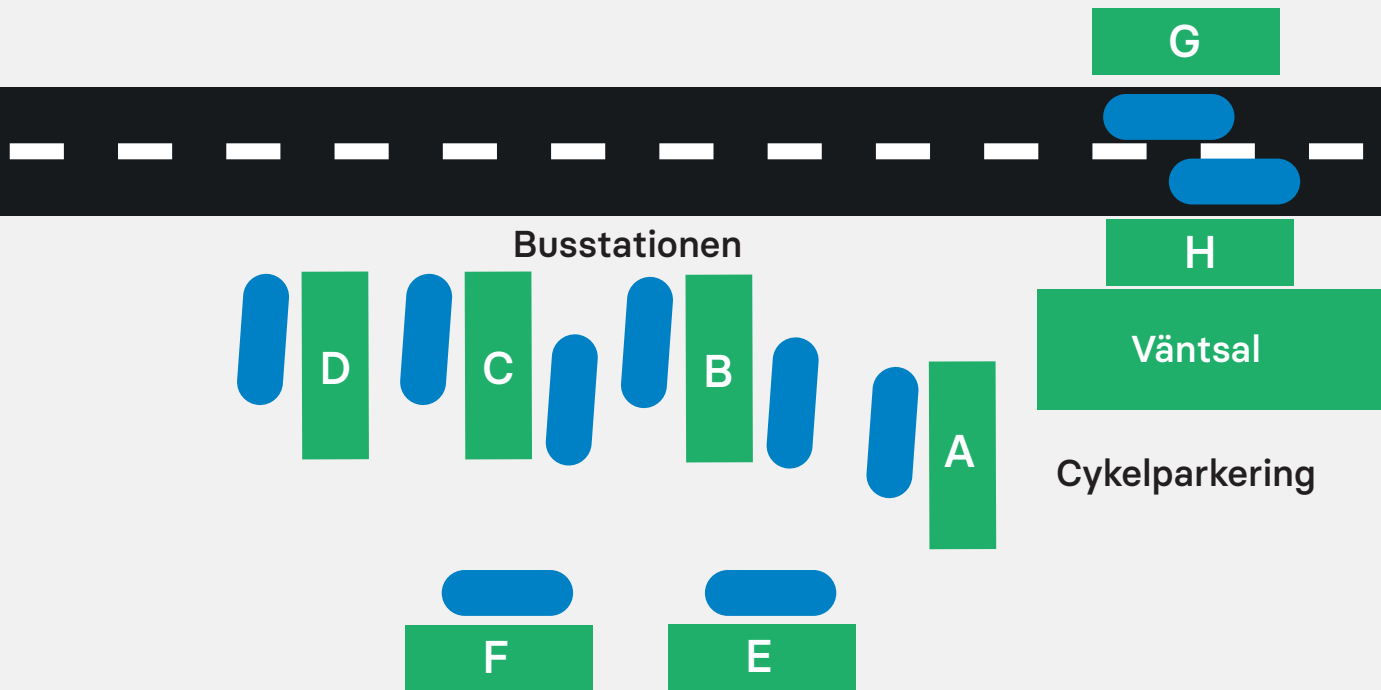

Karlskoga

Hitta till rätt hållplatsläge vid busstationen

Busstationen:

A

502 Degerfors

502 Immetorp

593 Laxå

B

404 Hällefors

500 Örebro

500 Karlstad

C

403 Nora

403 Storfors

533 Kedjeåsen

D

53 Karlskoga Lasarett

53 Nobelhallen

537 Östervik

E-F

Externa researrangörer

G

51 Värmlandsvägen

52 Stråhallen

H

51 Bråten

52 Loviselund