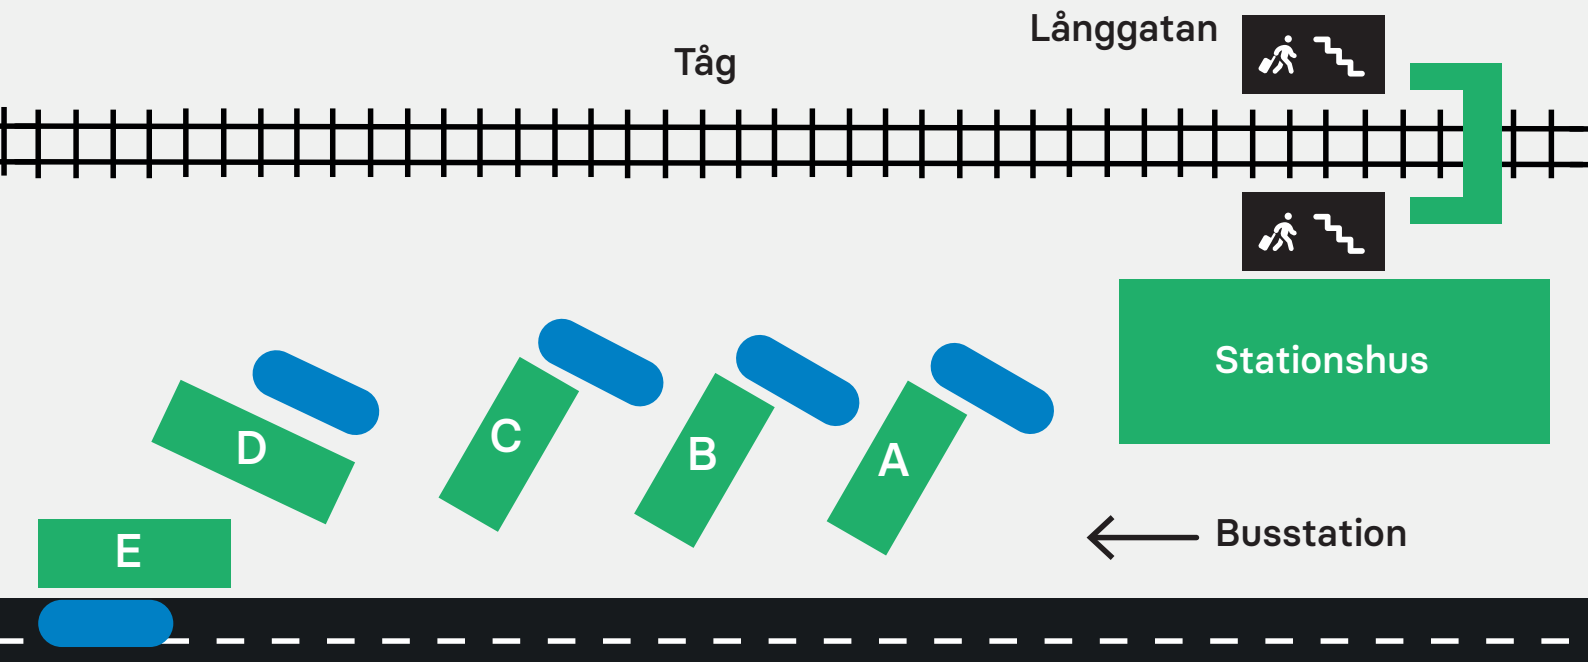

Hallsberg

Hitta till rätt hållplatsläge vid Hallsberg Resecentrum

Busstationen:

A

703 Kumla

704 Kumla

B

705 Östansjö - Vretstorp

707 Askersund

C

831 Pålsboda

D

Reservhållplats

E

704 Askersund

707 Avstigande från Askersund

Långgatan:

Ersättningsbussar (tåg)

Externa researrangörer