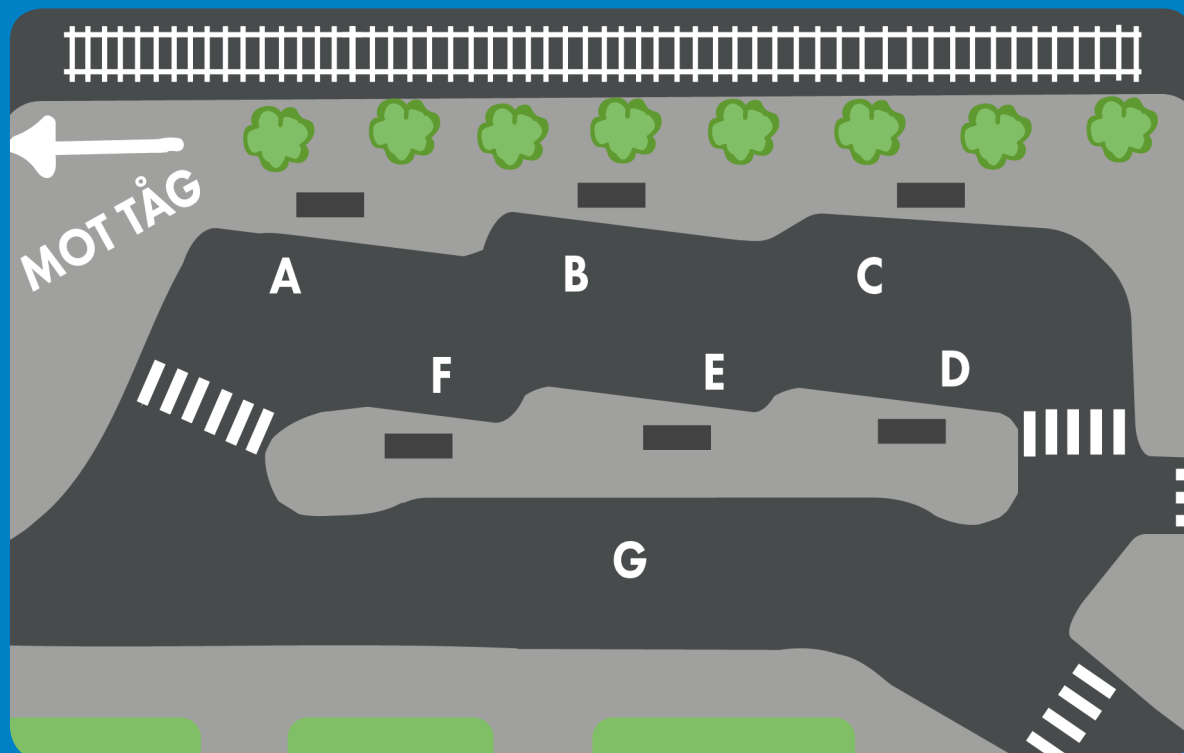

KUMLA

HITTA DIN BUSS VID RESECENTRUM

A 702 Berglunda-Örebro

B 701 Mariebergs Köpcentrum-Örebro

C 739 Brånsta-Sätra-Ekeby

742 Hörsta-Täby kyrka

780 Kumlaby-Skogstorpskolan

D 740 Sköllersta-Odensbacken

743 Åbytorp-Götabro

E 704 Hallsberg-Askersund

F 741 Hällabrottet-Kvarntorp-Ekeby

744 Brändåsen

G Fjärrbussar

Har du en fråga? Få svar i vårt kundforum:
www.lanstrafiken.se

 Länstrafiken Örebro

 @LTOrebro