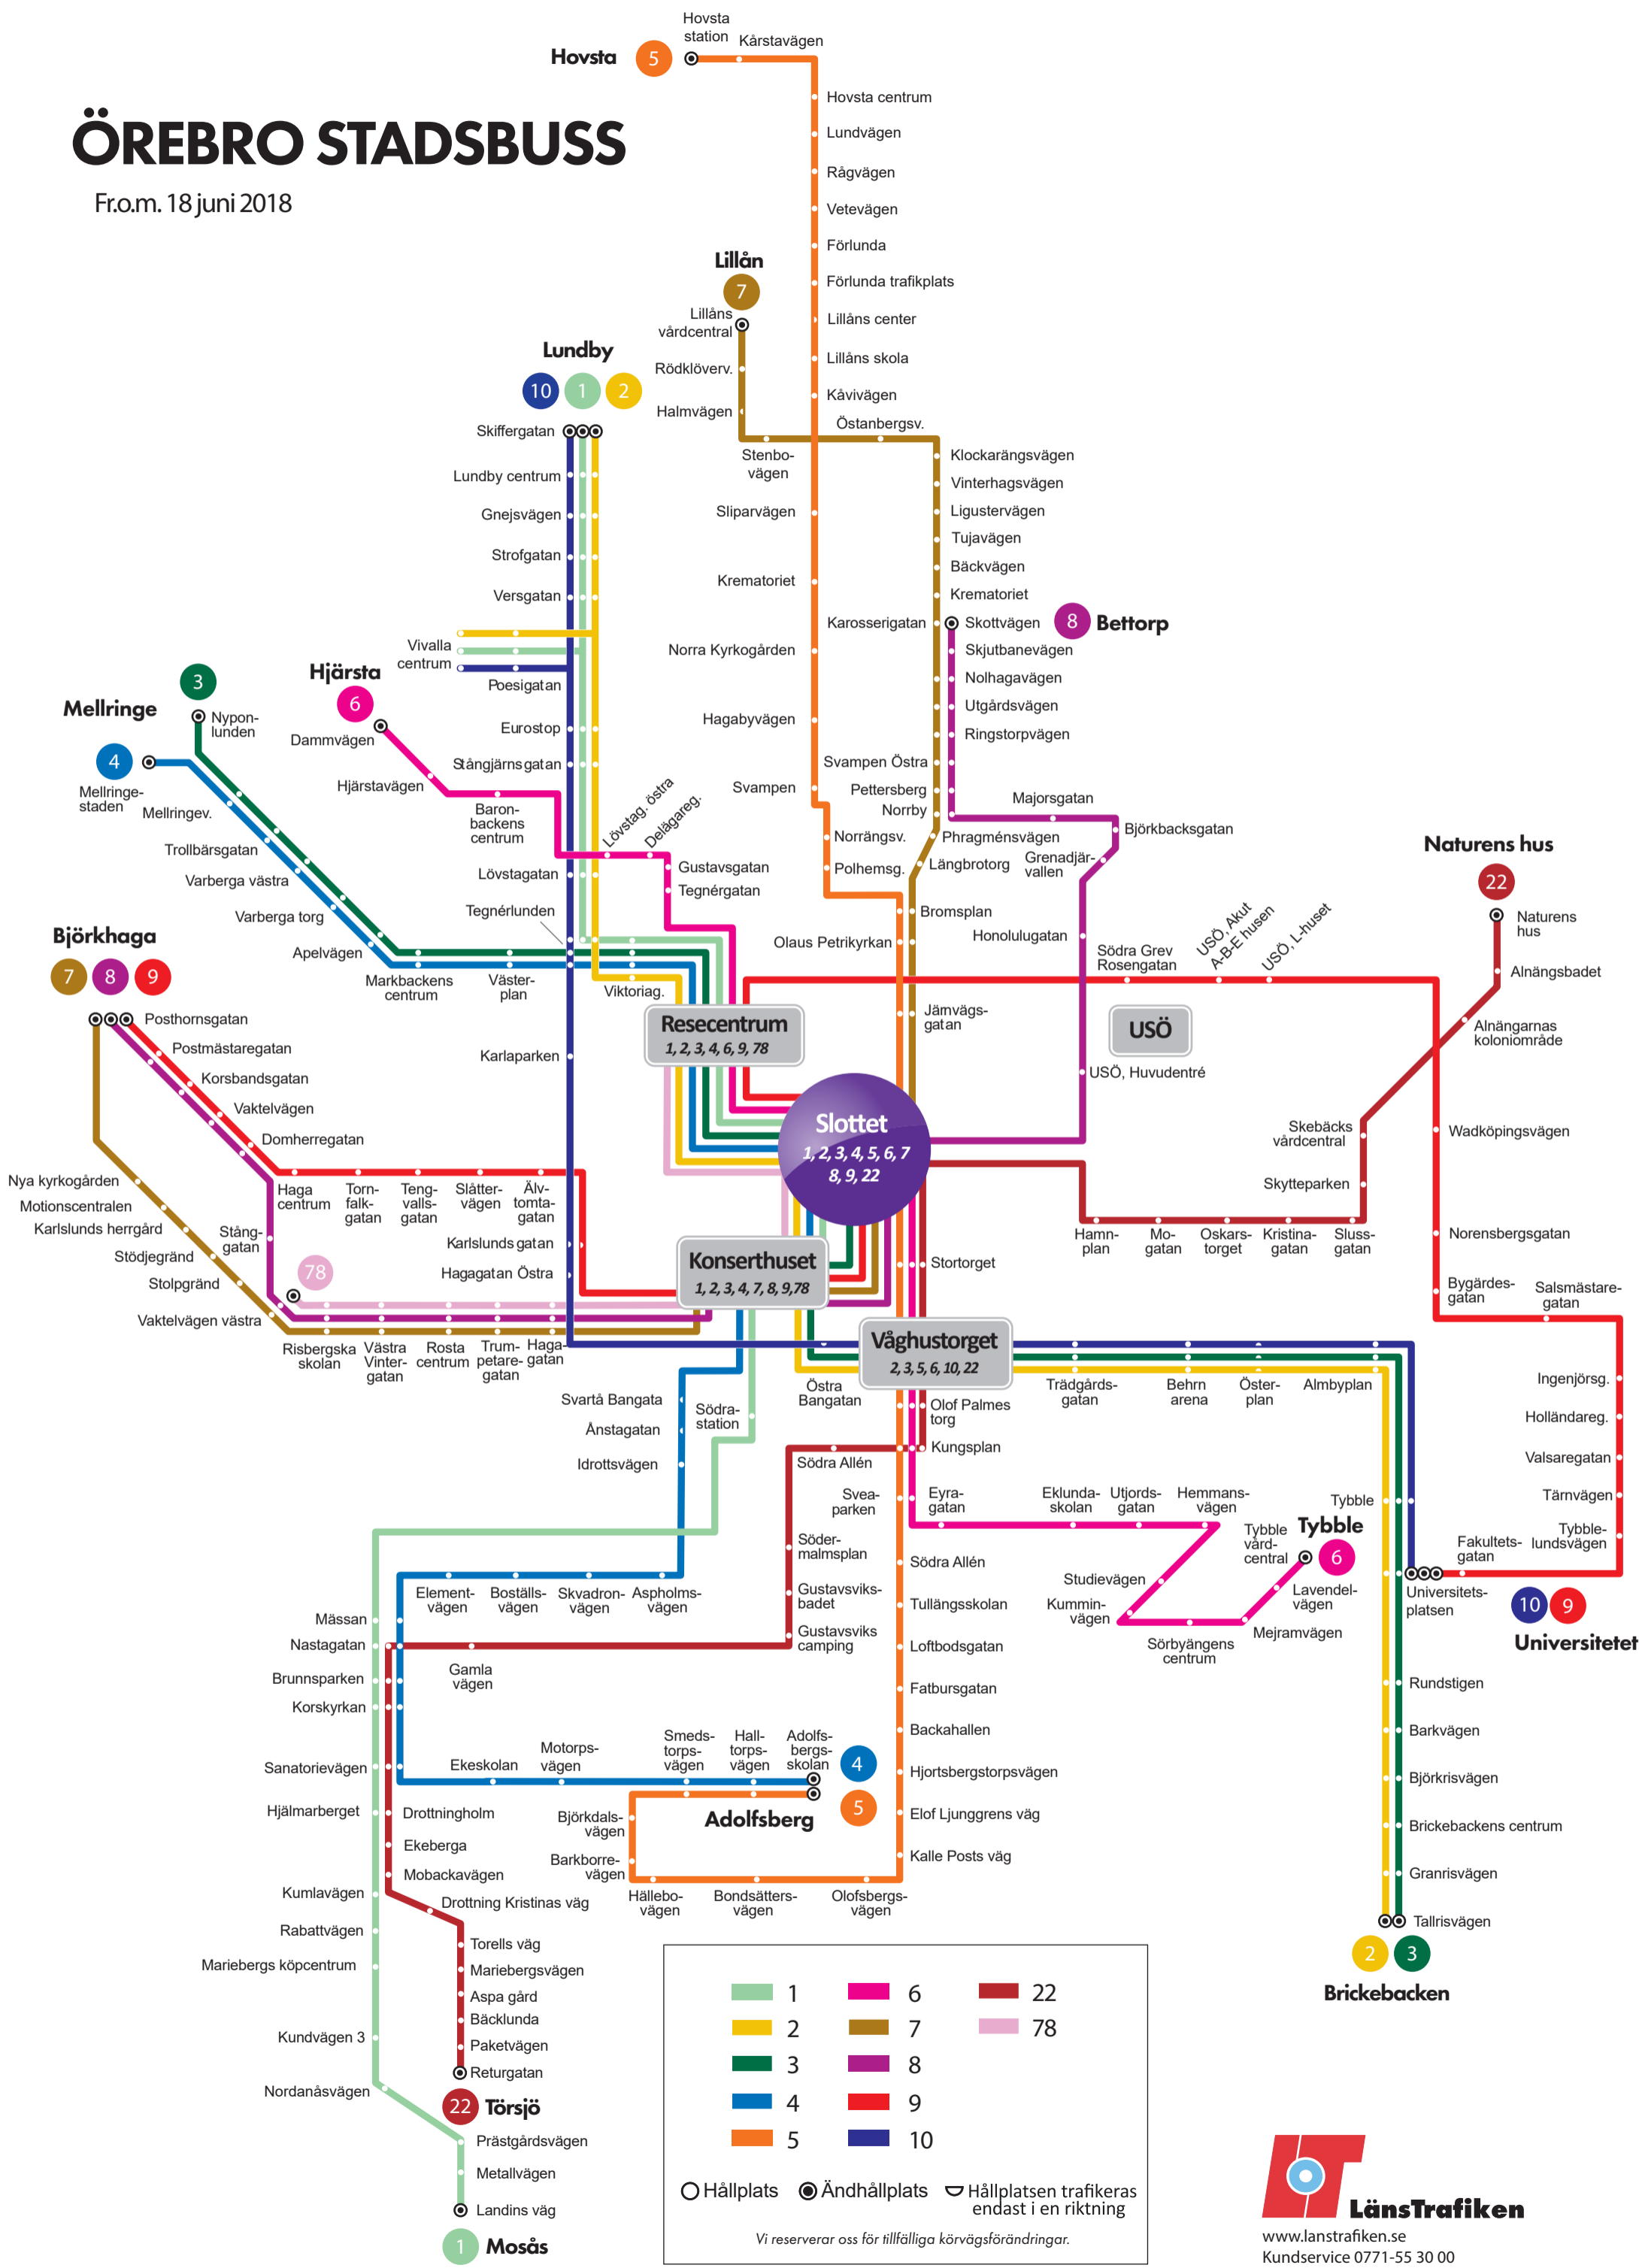

# ÖREBRO STADSBUSS

Fr.o.m. 18 juni 2018

1	6	22
2	7	78
3	8	
4	9	
5	10	

○ Hållplats   ● Ändhållplats   ◡ Hållplatsen trafikeras endast i en riktning

*Vi reserverar oss för tillfälliga körvägsförändringar.*