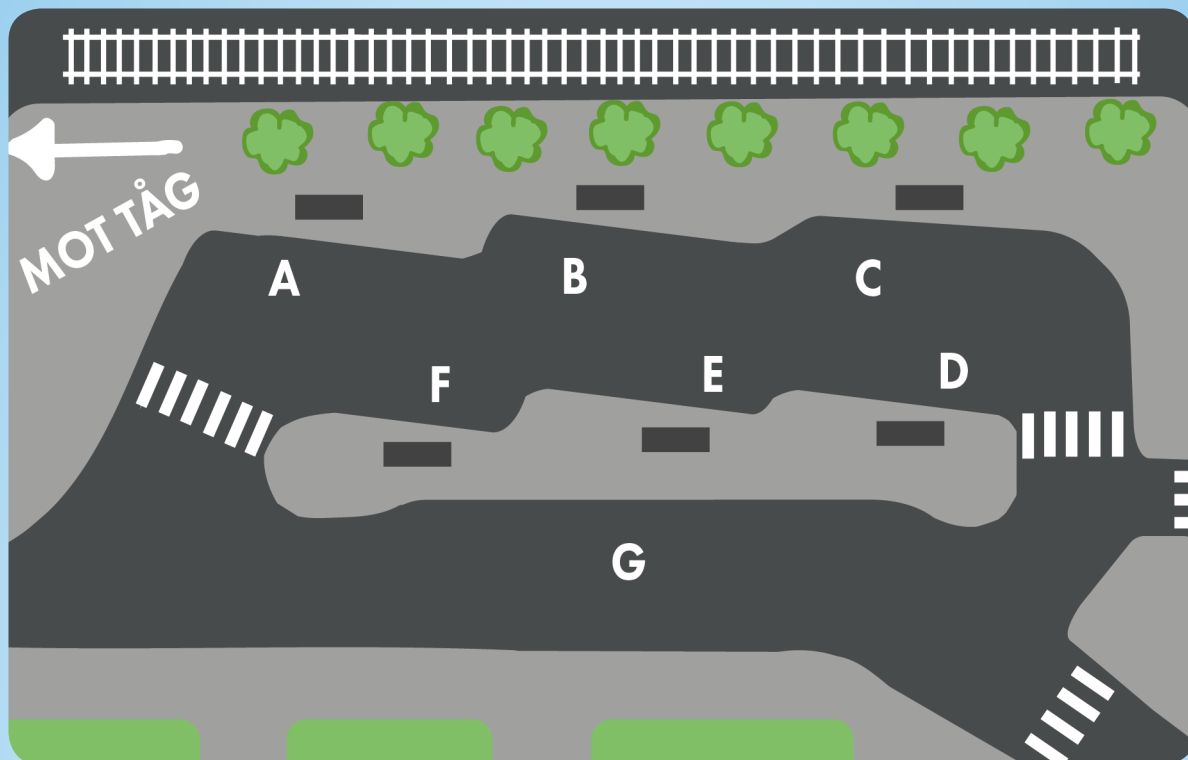

# KUMLA

## HITTA DIN BUSS VID RESECENTRUM

**A** 702 Berglunda-Örebro

**B** 701 Mariebergs Köpcentrum - Örebro

**C** 739 Brånsta-Sätra-Ekeby

742 Hörsta-Täby kyrka

780 Kumlaby - Skogstorpskolan

**D** 740 Sköllersta-Odensbacken

743 Åbytorp-Götabro

**E** 704 Hallsberg-Askersund

**F** 741 Hällabrottet-Kvarntorp-Ekeby

744 Brändåsen

**G** Fjärrbussar

@LTOrebro

Länstrafiken Örebro

Länstrafiken