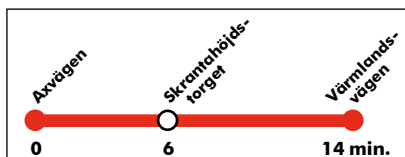

Linjens hållplatser:

Axvägen
Frövägen
Skiftesvägen
Baggängen
Baggängsvägen
Skogsrundan
Skrantahöjdstorget
Blomstervägen
Ekeby
Myrtorpsvägen
Ferlinsvägen
Frödingsplan
Gesällgatan N:a
Värmlandsvägen

Från Axvägen

14/8 2017-9/12 2017

Måndag - fredag

05	30	45		
06	00	15	30	45
07	00	15	30	45
08	00	15	30	
09	00	30		
10	00	30		
11	00	30		
12	00	30		
13	00	30		
14	00	15	30	45
15	00	15	30	45
16	00	15	30	45
17	00	15	30	45
18	00	30		
19	00	30		
20	30			
21	30			

Lördag

06	00
07	00
08	00
09	00
10	00
11	00
12	00
13	00
14	00
15	00
16	00
17	00
18	00
19	00
20	00
21	00
22	00

Söndag

07	00
08	00
09	00
10	00
11	00
12	00
13	00
14	00
15	00
16	00
17	00
18	00
19	00
20	00
21	00