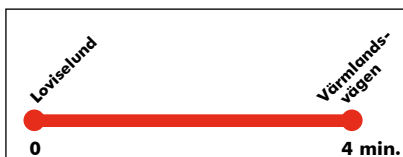

Linjens hållplatser:

Loviselund
Katrinedalsgatan
Bergsmansgatan
Centralplan
Värmlandsvägen

Från Loviselund

14/8 2017-9/12 2017

Måndag - fredag

05	50			
06	05	20	35	50
07	05	20	35	50
08	05	20	35	
09	05	35		
10	05	35		
11	05	35		
12	05	35		
13	05	35		
14	05	20	35	50
15	05	20	35	50
16	05	20	35	50
17	05	20	35	50
18	05	35		
19	05	35		
20	05			
21	05			
22	05			

Lördag

06	30
07	30
08	30
09	30
10	30
11	30
12	30
13	30
14	30
15	30
16	30
17	30
18	30
19	30
20	30
21	30
22	30

Söndag

07	30
08	30
09	30
10	30
11	30
12	30
13	30
14	30
15	30
16	30
17	30
18	30
19	30
20	30
21	30