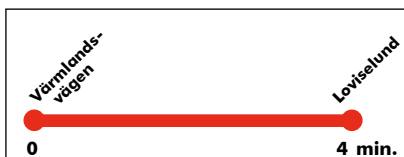

Linjens hållplatser:

Värmlandsvägen
Folkets hus
Alfred Nobels torg
Katrinedalsgatan
Loviselund

Från Värmlandsvägen

14/8 2017-9/12 2017

Måndag - fredag

05	44	59		
06	14	29	44	59
07	14	29	44	59
08	14	29	44	
09	14	44		
10	14	44		
11	14	44		
12	14	44		
13	14	44		
14	14	29	44	59
15	14	29	44	59
16	14	29	44	59
17	14	29	44	59
18	14	44		
19	14	44		
20	44			
21	44			

Lördag

06	14
07	14
08	14
09	14
10	14
11	14
12	14
13	14
14	14
15	14
16	14
17	14
18	14
19	14
20	14
21	14
22	14

Söndag

07	14
08	14
09	14
10	14
11	14
12	14
13	14
14	14
15	14
16	14
17	14
18	14
19	14
20	14
21	14