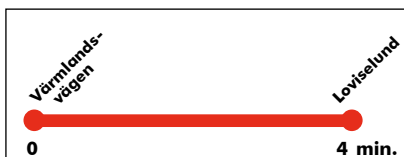

Linjens hållplatser:

Värmlandsvägen
Folkets hus
Alfred Nobels torg
Katrinedalsgatan
Loviselund

Från Värmlandsvägen 11/12 2016-18/6 2017

Måndag - fredag

05	44	59		
06	14	29	44	59
07	14	29	44	59
08	14	29	44	
09	14	44		
10	14	44		
11	14	44		
12	14	44		
13	14	44		
14	14	29	44	59
15	14	29	44	59
16	14	29	44	59
17	14	29	44	59
18	14	44		
19	14	44		
20	44			
21	44			

Lördag

06	14
07	14
08	14
09	14
10	14
11	14
12	14
13	14
14	14
15	14
16	14
17	14
18	14
19	14
20	14
21	14
22	14

Söndag

07	14
08	14
09	14
10	14
11	14
12	14
13	14
14	14
15	14
16	14
17	14
18	14
19	14
20	14
21	14