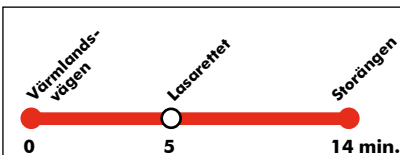

1

Värmlandsvägen - Storängen

Från Värmlandsvägen

11/12 2016-18/6 2017

Måndag - fredag

05	51	
06	21	51
07	21	51
08	21	51
09	51	
10	51	
11	51	
12	51	
13	51	
14	51	
15	21	51
16	21	51
17	21	51
18	21	
19	21	
20		
21	21	

Lördag

Söndag

07	21
08	51
09	
10	21
11	51
12	
13	21
14	51
15	
16	21
17	51
18	
19	21
20	51

Linjens hållplatser:

Värmlandsvägen
Landaplan
Skrantafallsvägen
Lasarettet
Blockstensvägen
Storängstorp
Storängen