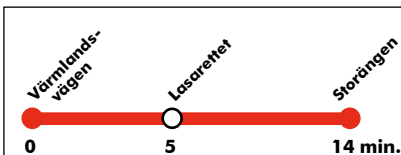

1

Värmlandsvägen - Storängen

Från Värmlandsvägen 10/12 2017-17/6 2018

Måndag - fredag

05	51	
06	21	51
07	21	51
08	21	51
09	51	
10	51	
11	51	
12	51	
13	51	
14	51	
15	21	51
16	21	51
17	21	51
18	21	
19	21	
20		
21	21	

Lördag

Söndag

07	21
08	51
09	
10	21
11	51
12	
13	21
14	51
15	
16	21
17	51
18	
19	21
20	51

Linjens hållplatser:

Värmlandsvägen
Landaplan
Skrantafallsvägen
Lasarettet
Blockstensvägen
Storängstorp
Storängen