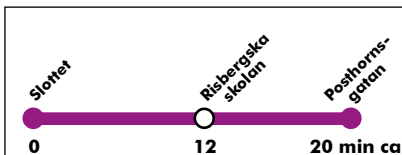

Linjens hållplatser:

Slottet
Konserthuset
Hagagatan
Trumpetaregatan
Rosta centrum
Västra Vintergatan
Risbergska skolan
Vaktelvägen västra
Stolpgränd
Stödjegränd
Karlslunds Herrgård
Motionscentralen
Nya kyrkogården
Posthornsgatan

Från Slottet

14/8-9/12 2017

Måndag - fredag

06	15	45	
07	05	25	45
08	05	25	45
09	05	25	45
10	05	25	45
11	05	25	45
12	05	25	45
13	05	25	45
14	05	25	45
15	05	25	45
16	05	25	45
17	05	25	45
18	05	35	
19	05	35	
20	05	35	
21	05	35	
22	05	35	
23	20		
00	20		
01	20F		
02	20F		

Lördag

06	20		
07	20		
08	20		
09	20		
10	05	35	
11	05	35	
12	05	35	
13	05	35	
14	05	35	
15	05	35	
16	05	35	
17	05	35	
18	05	35	
19	05	35	
20	05	35	
21	05	35	
22	05	35	
23	20		
00	20		
01	20		
02	20		

Söndag

06	20		
07	20		
08	20		
09	20		
10	20		
11	20		
12	05	35	
13	05	35	
14	05	35	
15	05	35	
16	05	35	
17	20		
18	20		
19	20		
20	20		
21	20		
22	20		
23	20		
00	20		

F = Fredag