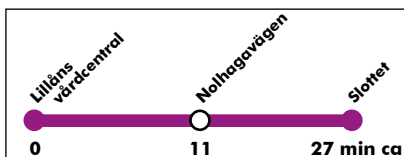

Linjens hållplatser:

Lillåns vårdcentral
Rödklövervägen
Halmvägen
Stenbovägen
Östanbergsvägen
Klockarängsvägen
Vinterhagsvägen
Ligustervägen
Tujavägen
Bäckvägen
Krematoriet
Karosserigatan
Nohlagavägen
Utgårdsvägen
Ringstorpsvägen
Svampen
Pettersberg
Norrby
Phragménsvägen
Långbrotorg

Från Lillåns vårdcentral

14/8-9/12 2017

Måndag - fredag

05	48		
06	17	37	55
07	13	33	54
08	15	35	55
09	15	35	55
10	15	35	55
11	15	35	55
12	15	35	55
13	15	35	55
14	15	35	55
15	15	35	55
16	15	35	55
17	15	38	
18	08	38	
19	08	38	
20	08	38	
21	08	38	
22	08	53	
23	53		
00	53F		
01	53F		

Bromsplan
Olaus Petrikyrkan
Järnvägsgatan
Slottet

Lördag

05	53		
06	53		
07	53		
08	53		
09	38		
10	08	38	
11	08	38	
12	08	38	
13	08	38	
14	08	38	
15	08	38	
16	08	38	
17	08	38	
18	08	38	
19	08	38	
20	08	38	
21	08	38	
22	08	53	
23	53		
00	53		
01	53		

Söndag

05	53		
06	53		
07	53		
08	53		
09	53		
10	53		
11	38		
12	08	38	
13	08	38	
14	08	38	
15	08	38	
16	08	53	
17	53		
18	53		
19	53		
20	53		
21	53		
22	53		
23	53		

F = Fredag