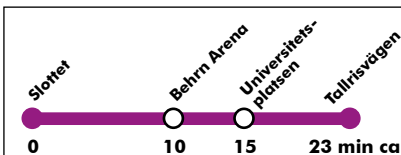

Linjens hållplatser:

Slottet
Konserthuset
Våghustorget
Trädgårdsgatan
Behrn Arena
Almbyplan
Tybble
Universitetsplatsen
Rundstigen
Barkvägen
Björkrivvägen
Brickebacken centrum
Granrisvägen
Tallrisvägen

Från Slottet

14/8-9/12 2017

Måndag - fredag

05	<u>50</u>						
06	10	<u>30</u>	40	<u>50</u>			
07	00	<u>10</u>	20	<u>30</u>	40	<u>45</u>	<u>50</u>
08	00	<u>10</u>	20	<u>30</u>	40	<u>50</u>	
09	00	<u>10</u>	20	<u>30</u>	40	<u>50</u>	
10	00	<u>10</u>	20	<u>30</u>	40	<u>50</u>	
11	00	<u>10</u>	20	<u>30</u>	40	<u>50</u>	
12	00	<u>10</u>	20	<u>30</u>	40	<u>50</u>	
13	00	<u>10</u>	20	<u>30</u>	40	<u>50</u>	
14	00	<u>10</u>	20	<u>30</u>	40	<u>50</u>	
15	00	<u>10</u>	20	<u>30</u>	40	<u>50</u>	
16	00	<u>10</u>	20	<u>30</u>	40	<u>50</u>	
17	00	<u>10</u>	20	<u>30</u>	40	<u>50</u>	
18	00	<u>15</u>	30	<u>45</u>			
19	00	<u>15</u>	30	<u>45</u>			
20	00	<u>15</u>	30	<u>45</u>			
21	00	<u>15</u>	30	<u>45</u>			
22	00	<u>15</u>	30	<u>45</u>			
23	15	<u>45</u>					
00	15	<u>45F</u>					
01	15F	<u>45F</u>					
02	15F						

Lördag

06	15	<u>45</u>					
07	15	<u>45</u>					
08	15	<u>45</u>					
09	15	<u>45</u>					
10	00	<u>15</u>	30	<u>45</u>			
11	00	<u>15</u>	30	<u>45</u>			
12	00	<u>15</u>	30	<u>45</u>			
13	00	<u>15</u>	30	<u>45</u>			
14	00	<u>15</u>	30	<u>45</u>			
15	00	<u>15</u>	30	<u>45</u>			
16	00	<u>15</u>	30	<u>45</u>			
17	00	<u>15</u>	30	<u>45</u>			
18	00	<u>15</u>	30	<u>45</u>			
19	00	<u>15</u>	30	<u>45</u>			
20	00	<u>15</u>	30	<u>45</u>			
21	00	<u>15</u>	30	<u>45</u>			
22	00	<u>15</u>	30	<u>45</u>			
23	15	<u>45</u>					
00	15	<u>45</u>					
01	15	<u>45</u>					
02	15						

Söndag

06	15	<u>45</u>					
07	15	<u>45</u>					
08	15	<u>45</u>					
09	15	<u>45</u>					
10	15	<u>45</u>					
11	15	<u>45</u>					
12	00	<u>15</u>	30	<u>45</u>			
13	00	<u>15</u>	30	<u>45</u>			
14	00	<u>15</u>	30	<u>45</u>			
15	00	<u>15</u>	30	<u>45</u>			
16	00	<u>15</u>	30	<u>45</u>			
17	15	<u>45</u>					
18	15	<u>45</u>					
19	15	<u>45</u>					
20	15	<u>45</u>					
21	15	<u>45</u>					
22	15	<u>45</u>					
23	15	<u>45</u>					
00	15						

F = Fredag.

00 Understrukna tider är linje 3, övriga är linje 2.