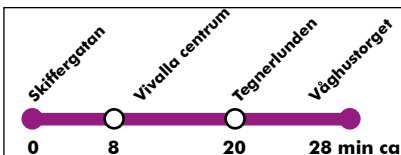

Linjens hållplatser:

Skiffergatan
Lundby centrum
Gnejsvägen
Strofgatan
Versgatan
Poesigatan
Vivalla centrum
Poesigatan
Eurostop
Stångjärnsgatan
Lövstagatan
Tegnérunden
Karlaparken
Karlslundsgatan
Östra Bangatan
Våghustorget

Från Skiffergatan

14/8-9/12 2017

Måndag - fredag

06	34	54		
07	14	24	34	54
08	14	34	54	
09	14	34	54	
10	14	34	54	
11	14	34	54	
12	14	34	54	
13	14	34	54	
14	14	34	54	
15	14	34	54	
16	14	34	54	
17	14			

Linjens hållplatser: