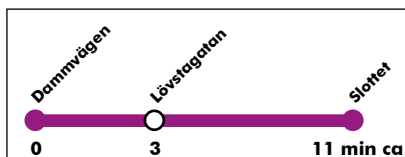

Linjens hållplatser:

Dammvägen
Hjärstavägen
Baronbackens centrum
Lövstagatan
Delägargatan
Gustavsgatan
Tegnérsgatan
Resecentrum
Slottet

Från Dammvägen

11/12 2016-18/6 2017

Måndag - fredag

05	55		
06	25	45	
07	03	23	43
08	03	23	43
09	13	43	
10	13	43	
11	13	43	
12	13	43	
13	13	43	
14	03	23	43
15	03	23	43
16	03	23	43
17	03	23	45
18	15	45	
19	15	45	
20	15	45	
21	15	45	
22	15	45	
23	15		

Lördag

06	00		
07	00		
08	00		
09	00	44	
10	14	44	
11	14	44	
12	14	44	
13	14	44	
14	14	44	
15	14	44	
16	14	44	
17	15	45	
18	15	45	
19	15	45	
20	15	45	
21	15	45	
22	15	45	
23	15		

Söndag

06	00		
07	00		
08	00		
09	00		
10	00		
11	00	44	
12	14	44	
13	14	44	
14	14	44	
15	14	44	
16	14	44	
17	15	45	
18	15	45	
19	15	45	
20	15	45	
21	15	45	
22	15	45	
23	15		

Linjens hållplatser:

Slottet
Stortorget
Våghustorget
Olof Palmes torg
Kungsplan
Sveaparken
Eyragatan
Eklundaskolan
Utjordsgatan
Hemmansvägen
Sörbyallén
Studievägen
Kumminvägen
Sörbyängens centrum
Mejramvägen
Lavendelvägen
Tybble vårdcentral