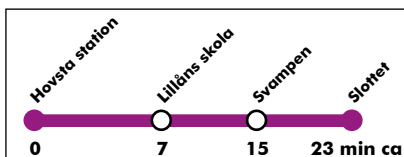

Linjens hållplatser:

Hovsta station
Granliden
Hovsta centrum
Lundvägen
Rågvägen
Vetevägen
Förlunda
Kårstavägen
Lillåns skola
Kåvivägen
Sliparevägen
Krematoriet
Norra Kyrkogården
Hagabyvägen
Svampen
Norrängsvägen
Polhemsgatan
Bromsplan
Olaus Petrikyrkan
Järnvägsgatan
Slottet

Från Hovsta station

11/12 2016-18/6 2017

Måndag - fredag

05	22	52			
06	22	41	51		
07	00	10	20	30	40
08	00	20	40		
09	02	22	42		
10	02	22	42		
11	02	22	42		
12	02	22	42		
13	02	22	42		
14	02	22	42		
15	02	22	42		
16	02	22	42		
17	02	24	50		
18	20	50			
19	20	50			
20	20	50			
21	20	50			
22	20				
23	20				
00	20F				
01	20F				

Lördag

06	20			
07	20			
08	20			
09	20	50		
10	20	50		
11	20	50		
12	20	50		
13	20	50		
14	20	50		
15	20	50		
16	20	50		
17	20	50		
18	20	50		
19	20	50		
20	20	50		
21	20	50		
22	20			
23	20			
00	20			
01	20			

Söndag

06	20			
07	20			
08	20			
09	20			
10	20			
11	20	50		
12	20	50		
13	20	50		
14	20	50		
15	20	50		
16	20	50		
17	20	50		
18	20	50		
19	20	50		
20	20	50		
21	20	50		
22	20			
23	20			

F = Fredag