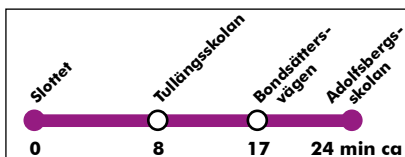

Linjens hållplatser:

Slottet
Stortorget
Våghustorget
Olof Palmes torg
Kungsplan
Sveaparken
Södra Allén
Tullängsskolan
Loftbodsgatan
Fatburgsgatan
Backahallen
Hjortsbergstorsvägen
Elof Ljunggrens väg
Kalle Posts väg
Olofsbergsvägen
Bondsättersvägen
Hällebovägen
Barkborrevägen
Björkdalsvägen
Smedstorsvägen
Halltorpsvägen
Adolfsbergsskolan

Från Slottet

11/12 2016-18/6 2017

Måndag - fredag

05	50				
06	20	50			
07	10	20	30	40	50
08	00	10	30	50	
09	10	30	50		
10	10	30	50		
11	10	30	50		
12	10	30	50		
13	10	30	50		
14	10	30	50		
15	10	30	50		
16	10	30	50		
17	10	30	50		
18	15	45			
19	15	45			
20	15	45			
21	15	45			
22	15	45			
23	45				
00	45F				
01	45F				

Lördag

06	45	
07	45	
08	45	
09	45	
10	15	45
11	15	45
12	15	45
13	15	45
14	15	45
15	15	45
16	15	45
17	15	45
18	15	45
19	15	45
20	15	45
21	15	45
22	15	45
23	45	
00	45	
01	45	

Söndag

06	45	
07	45	
08	45	
09	45	
10	45	
11	45	
12	15	45
13	15	45
14	15	45
15	15	45
16	15	45
17	15	45
18	15	45
19	15	45
20	15	45
21	15	45
22	15	45
23	45	

F = Fredag