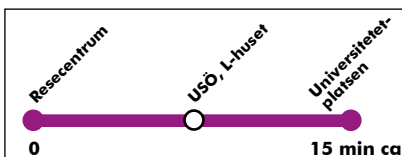

Linjens hållplatser:

Resecentrum
 USÖ, L-huset
 Universitetsplatsen

Från Resecentrum

11/12 2016-18/6 2017

Måndag - fredag

07	33	53	
08	13	33	53
09	13	33	53
10			
11			
12			
13			
14	33	53	
15	13	33	53
16	13	33	53

Linjens hållplatser:

Universitetsplatsen
USÖ, L-huset
Resecentrum

Från Universitetsplatsen 11/12 2016-18/6 2017

Måndag - fredag

07	55		
08	15	35	55
09	15	35	
10			
11			
12			
13			
14	15	35	55
15	15	35	55
16	15	35	55
17	15		