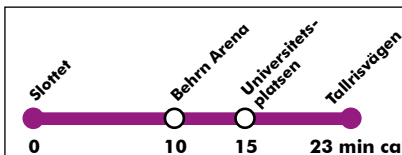

Linjens hållplatser:

Slottet
Konserthuset
Våghustorget
Trädgårdsgatan
Behrn Arena
Almbyplan
Tybble
Universitetsplatsen
Rundstigen
Barkvägen
Björkrisvägen
Brickebacken centrum
Granrisvägen
Tallrisvägen

Från Slottet

11/12 2016-18/6 2017

Måndag - fredag

05	<u>50</u>						
06	10	<u>30</u>	40	<u>50</u>			
07	00	<u>10</u>	20	<u>30</u>	40	<u>45</u>	<u>50</u>
08	00	<u>10</u>	20	<u>30</u>	40	<u>50</u>	
09	00	<u>10</u>	20	<u>30</u>	40	<u>50</u>	
10	00	<u>10</u>	20	<u>30</u>	40	<u>50</u>	
11	00	<u>10</u>	20	<u>30</u>	40	<u>50</u>	
12	00	<u>10</u>	20	<u>30</u>	40	<u>50</u>	
13	00	<u>10</u>	20	<u>30</u>	40	<u>50</u>	
14	00	<u>10</u>	20	<u>30</u>	40	<u>50</u>	
15	00	<u>10</u>	20	<u>30</u>	40	<u>50</u>	
16	00	<u>10</u>	20	<u>30</u>	40	<u>50</u>	
17	00	<u>10</u>	20	<u>30</u>	40	<u>50</u>	
18	00	<u>15</u>	30	<u>45</u>			
19	00	<u>15</u>	30	<u>45</u>			
20	00	<u>15</u>	30	<u>45</u>			
21	00	<u>15</u>	30	<u>45</u>			
22	00	<u>15</u>	30	<u>45</u>			
23	15	<u>45</u>					
00	15	<u>45F</u>					
01	15F	<u>45F</u>					
02	15F						

Lördag

06	15	<u>45</u>					
07	15	<u>45</u>					
08	15	<u>45</u>					
09	15	<u>45</u>					
10	00	<u>15</u>	30	<u>45</u>			
11	00	<u>15</u>	30	<u>45</u>			
12	00	<u>15</u>	30	<u>45</u>			
13	00	<u>15</u>	30	<u>45</u>			
14	00	<u>15</u>	30	<u>45</u>			
15	00	<u>15</u>	30	<u>45</u>			
16	00	<u>15</u>	30	<u>45</u>			
17	00	<u>15</u>	30	<u>45</u>			
18	00	<u>15</u>	30	<u>45</u>			
19	00	<u>15</u>	30	<u>45</u>			
20	00	<u>15</u>	30	<u>45</u>			
21	00	<u>15</u>	30	<u>45</u>			
22	00	<u>15</u>	30	<u>45</u>			
23	15	<u>45</u>					
00	15	<u>45</u>					
01	15	<u>45</u>					
02	15						

Söndag

06	15	<u>45</u>					
07	15	<u>45</u>					
08	15	<u>45</u>					
09	15	<u>45</u>					
10	15	<u>45</u>					
11	15	<u>45</u>					
12	00	<u>15</u>	30	<u>45</u>			
13	00	<u>15</u>	30	<u>45</u>			
14	00	<u>15</u>	30	<u>45</u>			
15	00	<u>15</u>	30	<u>45</u>			
16	00	<u>15</u>	30	<u>45</u>			
17	15	<u>45</u>					
18	15	<u>45</u>					
19	15	<u>45</u>					
20	15	<u>45</u>					
21	15	<u>45</u>					
22	15	<u>45</u>					
23	15	<u>45</u>					
00	15						

F = Fredag.

00 Understrukna tider är linje 3, övriga är linje 2.