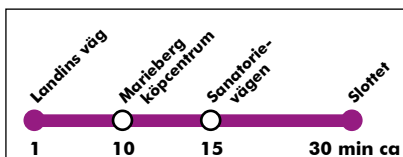

Från Landins väg

11/12 2016-18/6 2017

Måndag - fredag

05	22	57	
06	17	37	56
07	13	33	56
08	16	36	56
09	16	36	56
10	16	36	56
11	16	36	56
12	16	36	56
13	16	36	56
14	16	36	56
15	12	32	52
16	12	32	52
17	12	37	
18	08	38	
19	08	38	
20	08	43	
21	13	43	
22	13		
23	13		

Lördag

06	13		
07	13		
08	13		
09	13	43	
10	13	43	
11	13	43	
12	10	40	
13	10	40	
14	10	40	
15	10	40	
16	10	40	
17	10	40	
18	10	40	
19	12	42	
20	12	43	
21	13	43	
22	13		
23	13		

Söndag

06	13		
07	13		
08	13		
09	13		
10	13		
11	13	43	
12	13	43	
13	10	40	
14	10	40	
15	10	40	
16	10		
17	13		
18	13		
19	13		
20	13		
21	13		
22	13		
23	13		