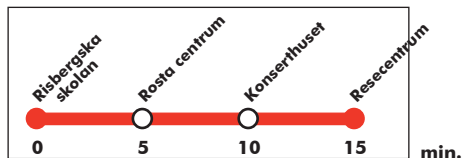

Från Risbergiska skolan 10/12 2017 - 17/6 2018

Måndag - fredag

Linjens hållplatser:

Vaktelvägen västra
Risbergiska skolan
Västra Vintergatan
Rosta centrum
Trumpetaregatan
Hagagatan
Konserthuset
Resecentrum

11

12 05b 15b 25b 35b 45b 55b

13 05b 15b 25b 35b 45b 55b

14 05b 15b 25b 35b 45b 55b

15 05b 15b 25b 35b 45b 55b

16 05b 15b 25b 35b 45b 55b

17 05b 15b 25b 35b

18

b=Skoldagar