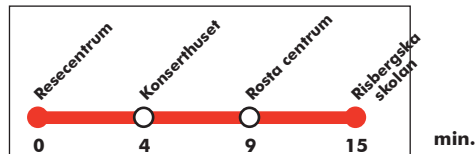

Måndag - fredag

05

06

07 30b 35b 40b 45b 50b

08 00b 05b 10b 15b 20b 30b 40b 50b

09 00b 10b 20b 30b 40b 50b

10 00b 10b 20b 30b

11

12 00b 10b 20b 30b 40b 50b

13 00b 10b 20b 30b

14

b= Skoldagar

Linje 78 angör hållplatsläge F på resecentrum

Från Risbergiska skolan 10/12 2017 - 17/6 2018

Måndag - fredag

Linjens hållplatser: