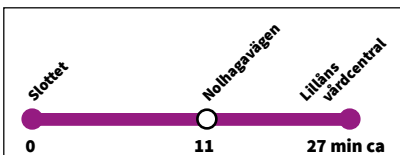

Linjens hållplatser:

Slottet
Järnvägsgatan
Olaus Petrikyrkan
Bromsplan
Långbrotorg
Phragménsvägen
Norrby Pettersberg
Svampen
Ringstorp svägen
Utgårdsvägen
Nolhagavägen
Karoserigatan
Krematoriet
Bäckvägen
Tujavägen
Ligustervägen
Vinterhagsvägen
Klockarängsvägen
Östanbergsvägen
Stenbovägen
Rödkläövervägen
Lillåns vårdcentral

Från Slottet

10/12 2017-17/6 2018

Måndag - fredag

05	50		
06	35	55	
07	15	35	55
08	15	35	55
09	15	35	55
10	15	35	55
11	15	35	55
12	15	35	55
13	15	35	55
14	15	35	55
15	15	35	55
16	15	35	55
17	15	35	55
18	20	50	
19	20	50	
20	20	50	
21	20	50	
22	20		
23	20		
00	20		
01	20F		
02	20F		

Lördag

06	20		
07	20		
08	20		
09	20		
10	20	50	
11	20	50	
12	20	50	
13	20	50	
14	20	50	
15	20	50	
16	20	50	
17	20	50	
18	20	50	
19	20	50	
20	20	50	
21	20	50	
22	20		
23	20		
00	20		
01	20		
02	20		

Söndag

06	20		
07	20		
08	20		
09	20		
10	20		
11	20		
12	20	50	
13	20	50	
14	20	50	
15	20	50	
16	20	50	
17	20		
18	20		
19	20		
20	20		
21	20		
22	20		
23	20		
00	20		

F = Fredag