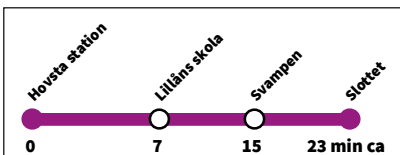

Linjens hållplatser:

Hovsta station
Kårstavägen
Hovsta centrum
Lundvägen
Rågvägen
Vetevägen
Förlunda
Förlunda trafikplats
Lillåns center
Lillåns skola
Kåvivägen
Sliparevägen
Krematoriet
Norra Kyrkogården
Hagabyvägen
Svampen
Norrängsvägen
Polhemsgatan
Bromsplan
Olaus Petrikyrkan
Järnvägsgatan
Slottet

Från Hovsta station

10/12 2017-17/6 2018

Måndag - fredag

05	23	52			
06	22	41	51		
07	00	08	28	38	58
08	20	40			
09	00	20	40		
10	00	20	40		
11	00	20	40		
12	00	20	40		
13	00	20	40		
14	00	20	40		
15	00	20	40		
16	00	20	40		
17	00	22	48		
18	18	48			
19	18	48			
20	18	50			
21	20	50			
22	20				
23	20				
00	20F				
01	20F				

Lördag

06	22				
07	20				
08	20				
09	18	48			
10	18	48			
11	18	48			
12	18	48			
13	18	48			
14	18	48			
15	18	48			
16	18	48			
17	18	48			
18	18	48			
19	18	48			
20	20	50			
21	20	50			
22	20				
23	20				
00	20				
01	20				

Söndag

06	22				
07	20				
08	20				
09	18				
10	18				
11	18	48			
12	18	48			
13	18	48			
14	18	48			
15	18	48			
16	18	48			
17	18	48			
18	18	48			
19	18	48			
20	20	50			
21	20	50			
22	20				
23	20				

F = Fredag