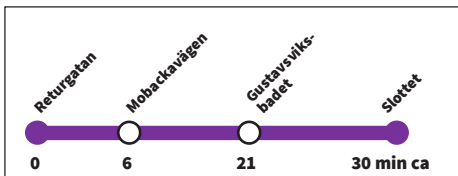

Lördag

06	20
07	20
08	20
09	20N
10	20N
11	20N
12	20N
13	20N
14	20N
15	20N
16	20N
17	20N
18	20
19	20
20	20
21	20
22	20

Söndag

06	20
07	20
08	20
09	20
10	20
11	20N
12	20N
13	20N
14	20N
15	20N
16	20
17	20
18	20
19	20
20	20
21	20
22	20

N = Fortsätter till Naturens hus