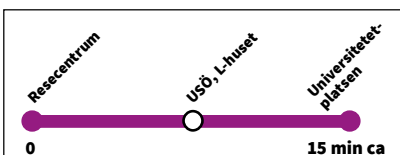

Linjens hållplatser:

Resecentrum  
USÖ, L-huset  
Universitetsplatsen

Från Resecentrum

10/12 2017-17/6 2018

Måndag - fredag

<b>07</b>	33	53	
<b>08</b>	13	33	53
<b>09</b>	13	33	53
<b>10</b>			
<b>11</b>			
<b>12</b>			
<b>13</b>			
<b>14</b>	33	53	
<b>15</b>	13	33	53
<b>16</b>	13	33	53

Linjens hållplatser:

**Universitetsplatsen**  
**USÖ, L-huset**  
**Resecentrum**

**Från Universitetsplatsen 10/12 2017-17/6 2018**

**Måndag - fredag**

<b>07</b>	55		
<b>08</b>	15	35	55
<b>09</b>	15	35	
<b>10</b>			
<b>11</b>			
<b>12</b>			
<b>13</b>			
<b>14</b>	15	35	55
<b>15</b>	15	35	55
<b>16</b>	15	35	55
<b>17</b>	15		